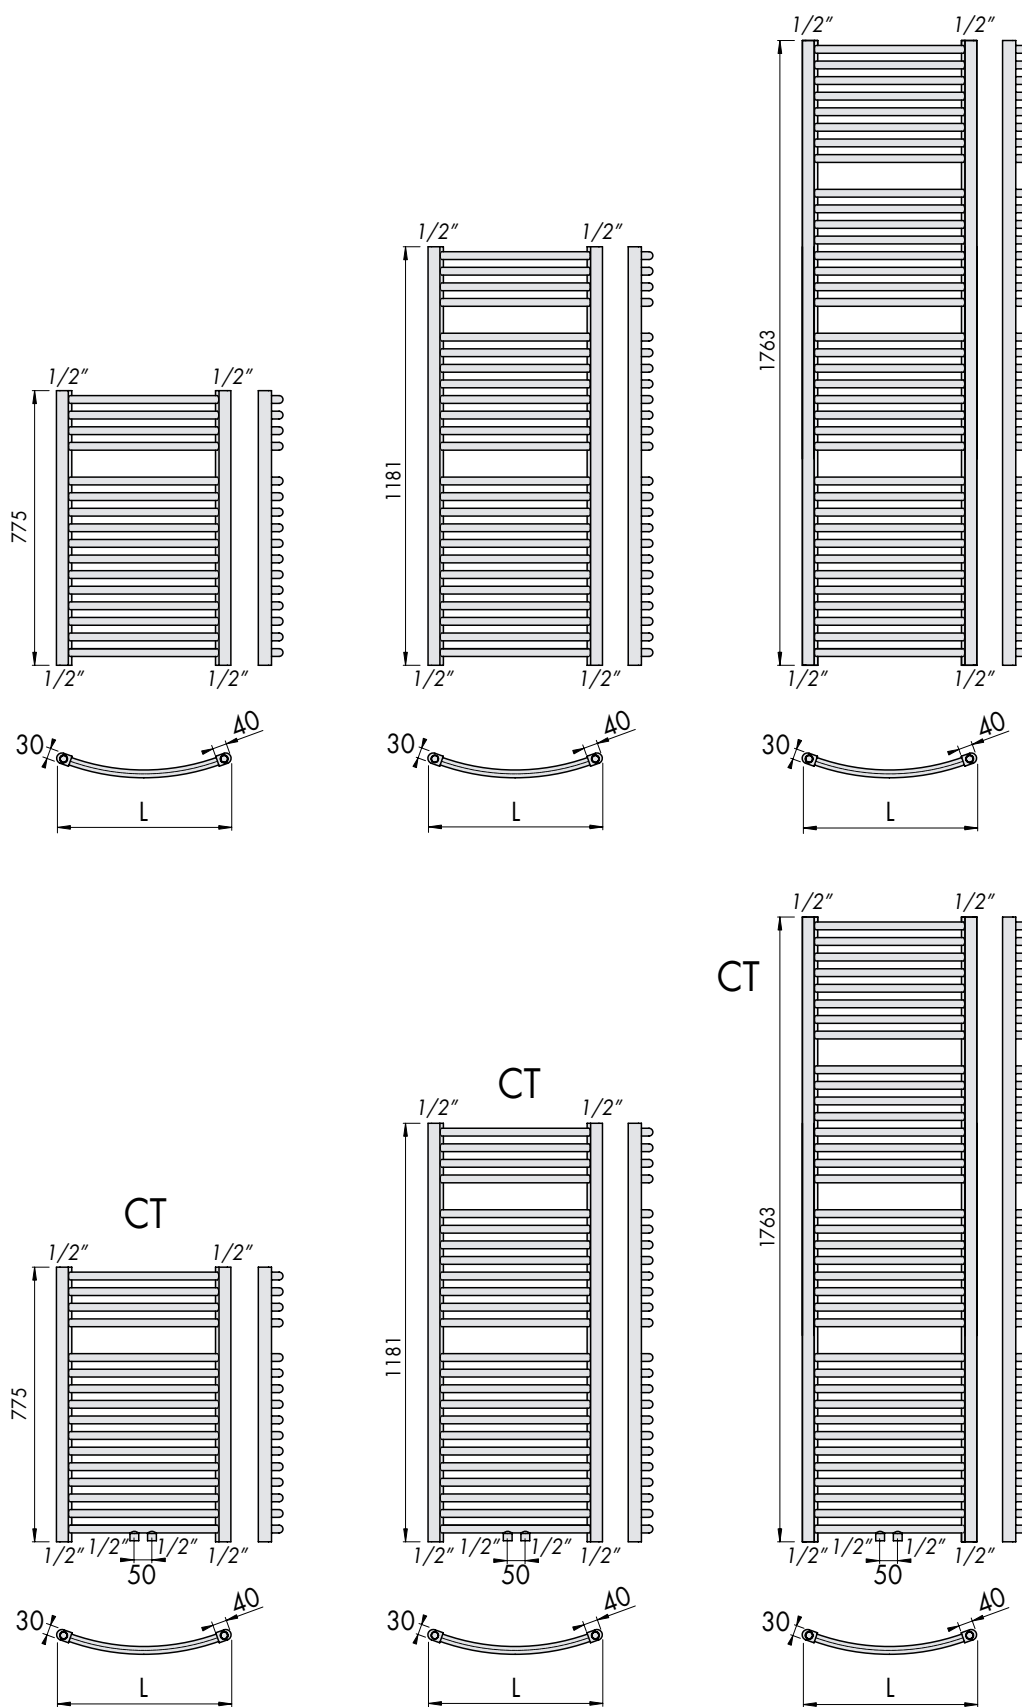

Aphrodite, Aphrodite CT

Données techniques