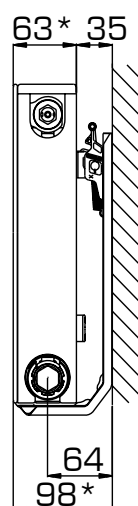

# GABARIT DE MONTAGE VZ50

Dimensions de raccordement

Premium - Everest Plan - Everest Line

**Remarque:**

- Le gabarit de montage n'est pas utilisable pour le type 33 inversé (vanne à gauche)

Ce gabarit permet l'installation et le test d'étanchéité de la tuyauterie sans radiateur.

F: Entraxe d'alimentation  
= hauteur - 50mm

L: Longueur

L (mm)	400	500	600	700	800	900	1000	1100	1200	1400	1600	1800	2000	2200	2400	2600	2800	3000
E (mm)	147	197	247	297	347	397	447	497	547	647	747	847	947	1047	1147	1247	1347	1447

**Remarque:**

Les consoles ne sont pas intégrées dans l'emballage.

Positions compatibles avec ces consoles uniquement.

\*: Premium: -2mm

**TYPE 11**

**TYPE 21**

**TYPE 22**

**TYPE 33**

# GABARIT DE MONTAGE MZ50

Dimensions de raccordement

Premium M

**Remarque:**

- Le gabarit de montage n'est pas utilisable pour le type 33 inversé (vanne à gauche)

F: Entraxe d'alimentation = hauteur - 50mm