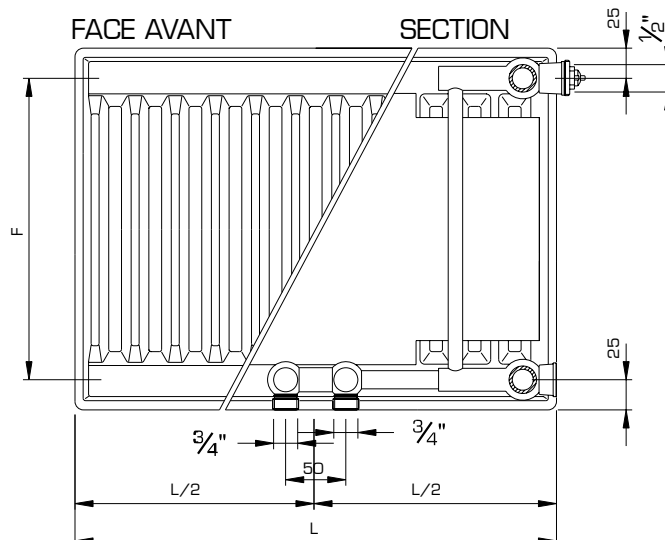

F: Entraxe d'alimentation  
= hauteur - 50mm

L: Longueur

L (mm)	400	500	600	700	800	900	1000	1100	1200	1400	1600	1800	2000	2200	2400	2600	2800	3000
E (mm)	147	197	247	297	347	397	447	497	547	647	747	847	947	1047	1147	1247	1347	1447

**Remarque:**

Les consoles ne sont pas intégrées dans l'emballage.

Positions compatibles avec ces consoles uniquement.

\*: Premium: -2mm

**TYPE 11**

**TYPE 21**

**TYPE 22**

**TYPE 33**

# GABARIT DE MONTAGE MZ50

Dimensions de raccordement

Premium M

**Remarque:**

- Le gabarit de montage n'est pas utilisable pour le type 33 inversé (vanne à gauche)

F: Entraxe d'alimentation = hauteur - 50mm

L: Longueur (de 400 à 3000mm)

Ce gabarit permet l'installation et le test d'étanchéité de la tuyauterie sans radiateur.

**Remarque:**

Positions compatibles avec ces consoles uniquement.