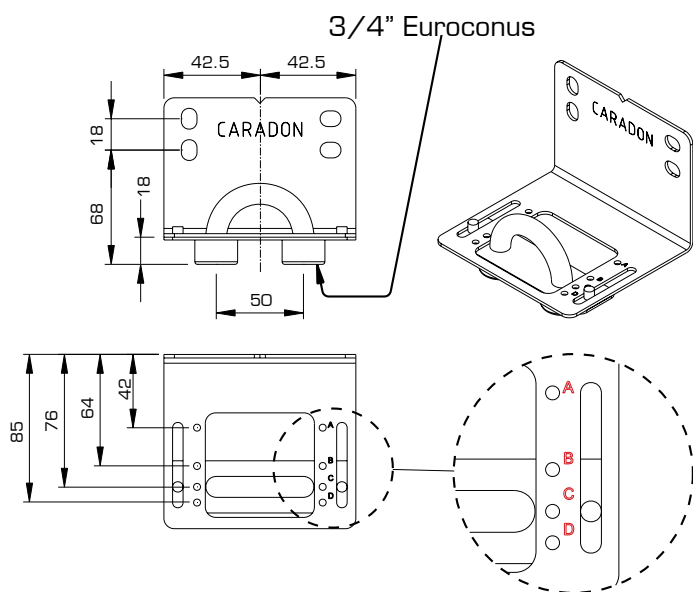

F: Entraxe d'alimentation  
= hauteur - 50mm

L: Longueur

L (mm)	400	500	600	700	800	900	1000	1100	1200	1400	1600	1800	2000	2200	2400	2600	2800	3000
E (mm)	147	197	247	297	347	397	447	497	547	647	747	847	947	1047	1147	1247	1347	1447

**Remarque:**

Les consoles ne sont pas intégrées dans l'emballage.

Positions compatibles avec ces consoles uniquement.

\*: Premium: -2mm

**TYPE 11**

**TYPE 21**

**TYPE 22**

**TYPE 33**

# GABARIT DE MONTAGE MZ50

Dimensions de raccordement

Premium M

**Remarque:**

- Le gabarit de montage n'est pas utilisable pour le type 33 inversé (vanne à gauche)

F: Entraxe d'alimentation = hauteur - 50mm

L: Longueur (de 400 à 3000mm)

Ce gabarit permet l'installation et le test d'étanchéité de la tuyauterie sans radiateur.

**Remarque:**

Positions compatibles avec ces consoles uniquement.