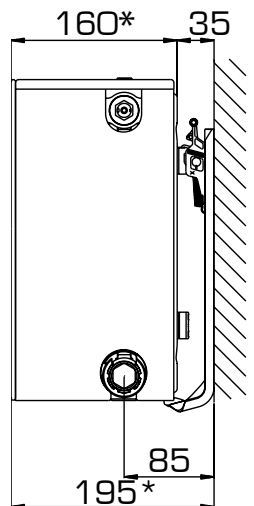

F: Entraxe d'alimentation  
= hauteur - 50mm

L: Longueur

L (mm)	400	500	600	700	800	900	1000	1100	1200	1400	1600	1800	2000	2200	2400	2600	2800	3000
E (mm)	147	197	247	297	347	397	447	497	547	647	747	847	947	1047	1147	1247	1347	1447

**Remarque:**

Les consoles ne sont pas intégrées dans l'emballage.

Positions compatibles avec ces consoles uniquement.

\*: Premium: -2mm

**TYPE 11**

**TYPE 21**

**TYPE 22**

**TYPE 33**

# GABARIT DE MONTAGE MZ50

Dimensions de raccordement

Premium M

**Remarque:**

- Le gabarit de montage n'est pas utilisable pour le type 33 inversé (vanne à gauche)

F: Entraxe d'alimentation = hauteur - 50mm

L: Longueur (de 400 à 3000mm)

Ce gabarit permet l'installation et le test d'étanchéité de la tuyauterie sans radiateur.

**Remarque:**

Positions compatibles avec ces consoles uniquement.