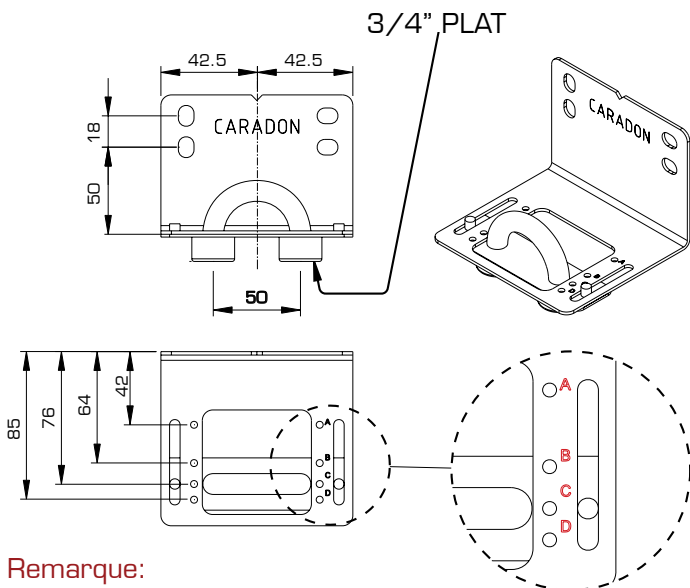

# GABARIT DE MONTAGE VZ50

Dimensions de raccordement

Premium - Everest Plan - Everest Line

**Remarque:**

- Le gabarit de montage n'est pas utilisable pour le type 33 inversé (vanne à gauche)

Ce gabarit permet l'installation et le test d'étanchéité de la tuyauterie sans radiateur.

F: Entraxe d'alimentation  
= hauteur - 50mm

L: Longueur

L (mm)	400	500	600	700	800	900	1000	1100	1200	1400	1600	1800	2000	2200	2400	2600	2800	3000
E (mm)	147	197	247	297	347	397	447	497	547	647	747	847	947	1047	1147	1247	1347	1447

# GABARIT DE MONTAGE MZ50

Dimensions de raccordement

Premium M

**Remarque:**

- Le gabarit de montage n'est pas utilisable pour le type 33 inversé (vanne à gauche)

F: Entraxe d'alimentation = hauteur - 50mm

L: Longueur (de 400 à 3000mm)

Ce gabarit permet l'installation et le test d'étanchéité de la tuyauterie sans radiateur.

**Remarque:**

Positions compatibles avec ces consoles uniquement.