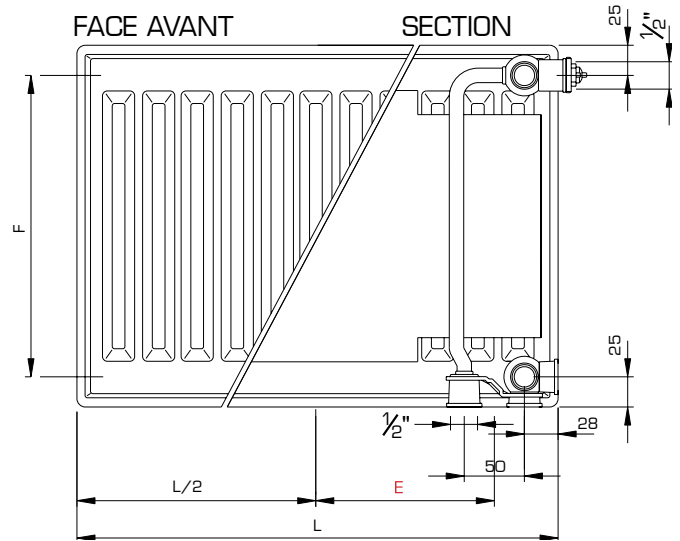

# GABARIT DE MONTAGE VZ50

Dimensions de raccordement

Premium - Everest Plan - Everest Line

**Remarque:**

- Le gabarit de montage n'est pas utilisable pour le type 33 inversé (vanne à gauche)

Ce gabarit permet l'installation et le test d'étanchéité de la tuyauterie sans radiateur.

F: Entraxe d'alimentation  
= hauteur - 50mm

L: Longueur

L (mm)	400	500	600	700	800	900	1000	1100	1200	1400	1600	1800	2000	2200	2400	2600	2800	3000
E (mm)	147	197	247	297	347	397	447	497	547	647	747	847	947	1047	1147	1247	1347	1447

# GABARIT DE MONTAGE MZ50

Dimensions de raccordement

Premium M

**Remarque:**

- Le gabarit de montage n'est pas utilisable pour le type 33 inversé (vanne à gauche)

F: Entraxe d'alimentation = hauteur - 50mm

L: Longueur (de 400 à 3000mm)

Ce gabarit permet l'installation et le test d'étanchéité de la tuyauterie sans radiateur.

**Remarque:**

Positions compatibles avec ces consoles uniquement.