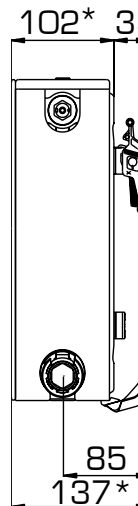

# GABARIT DE MONTAGE VZ50

Dimensions de raccordement

Premium - Everest Plan - Everest Line

**Remarque:**

- Le gabarit de montage n'est pas utilisable pour le type 33 inversé (vanne à gauche)

Ce gabarit permet l'installation et le test d'étanchéité de la tuyauterie sans radiateur.

F: Entraxe d'alimentation  
= hauteur - 50mm

L: Longueur

L (mm)	400	500	600	700	800	900	1000	1100	1200	1400	1600	1800	2000	2200	2400	2600	2800	3000
E (mm)	147	197	247	297	347	397	447	497	547	647	747	847	947	1047	1147	1247	1347	1447

**Remarque:**

Les consoles ne sont pas intégrées dans l'emballage.

Positions compatibles avec ces consoles uniquement.

\*: Premium: -2mm

**TYPE 11**

**TYPE 21**

**TYPE 22**

**TYPE 33**

# GABARIT DE MONTAGE MZ50

Dimensions de raccordement

Premium M

**Remarque:**

- Le gabarit de montage n'est pas utilisable pour le type 33 inversé (vanne à gauche)

F: Entraxe d'alimentation = hauteur - 50mm