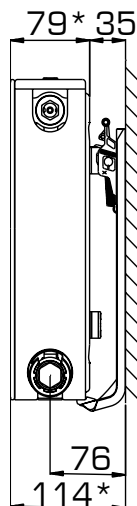

# GABARIT DE MONTAGE VZ50

Dimensions de raccordement

Premium - Everest Plan - Everest Line

**Remarque:**

- Le gabarit de montage n'est pas utilisable pour le type 33 inversé (vanne à gauche)

Ce gabarit permet l'installation et le test d'étanchéité de la tuyauterie sans radiateur.

F: Entraxe d'alimentation  
= hauteur - 50mm

L: Longueur

L (mm)	400	500	600	700	800	900	1000	1100	1200	1400	1600	1800	2000	2200	2400	2600	2800	3000
E (mm)	147	197	247	297	347	397	447	497	547	647	747	847	947	1047	1147	1247	1347	1447

**Remarque:**

Les consoles ne sont pas intégrées dans l'emballage.

Positions compatibles avec ces consoles uniquement.

\*: Premium: -2mm

**TYPE 11**

**TYPE 21**

**TYPE 22**

**TYPE 33**

# GABARIT DE MONTAGE MZ50

Dimensions de raccordement

Premium M

**Remarque:**

- Le gabarit de montage n'est pas utilisable pour le type 33 inversé (vanne à gauche)

F: Entraxe d'alimentation = hauteur - 50mm