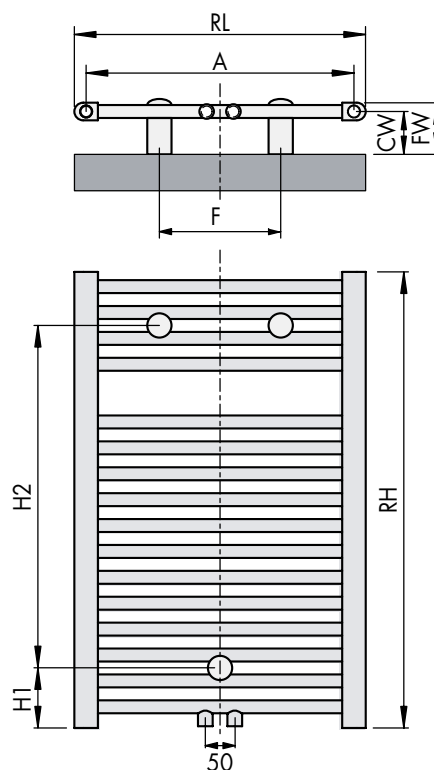

MONTAGE

Oceanus - Oceanus CT

RL	A	F	CW	FW
495	455	320	65-85	80-100
585	545	410	65-85	80-100
737	697	560	65-85	80-100

RH	H1	H2
775	102	582
1181	102	988
1763	102	1570

RH: hauteur de radiateur
RL: longueur de radiateur

MONTAGE

Aphrodite - Aphrodite CT

RL	A	F	CW	FW	CTW	D
495	455	236	55-75	95-115	80-100	50
585	545	326	55-75	100-120	85-105	60
737	697	478	55-75	110-130	95-115	70

RH	H1	H2
775	102	582
1181	102	988
1763	102	1570

RH: hauteur de radiateur
RL: longueur de radiateur