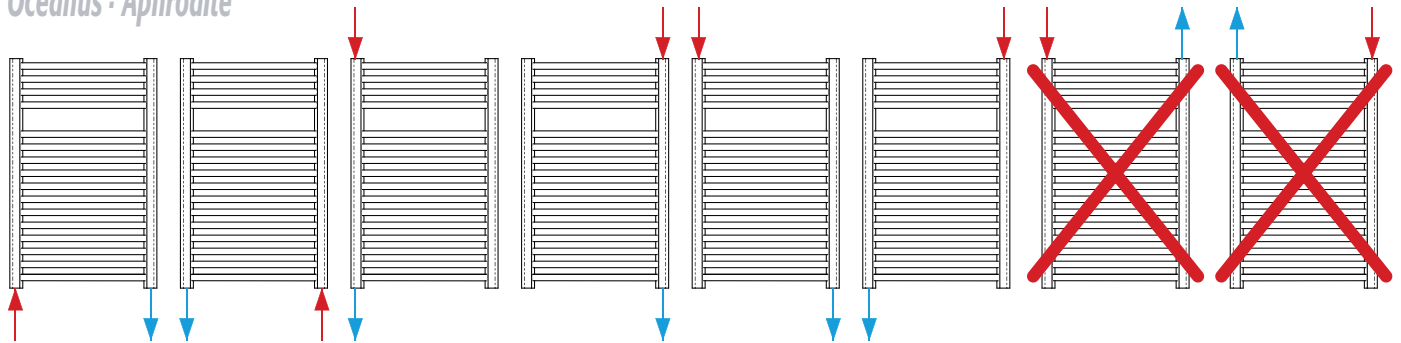

MODES DE RACCORDEMENT

Oceanus - Oceanus CT - Aphrodite - Aphrodite CT

Oceanus - Aphrodite

Oceanus CT - Aphrodite CT

MONTAGE EN CLAUSTRA

Oceanus - Oceanus CT

N° d'art. T1630
Couleur: blanc Henrad 9016

HENRAD
Le Radiateur