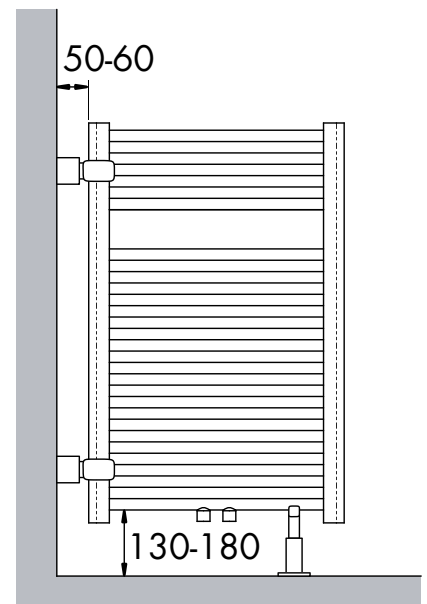

MODES DE RACCORDEMENT

Oceanus - Oceanus CT - Aphrodite - Aphrodite CT

Oceanus - Aphrodite

Oceanus CT - Aphrodite CT

MONTAGE EN CLAUSTRA

Oceanus - Oceanus CT

N° d'art. T1630
Couleur: blanc Henrad 9016

HENRAD
Le Radiateur