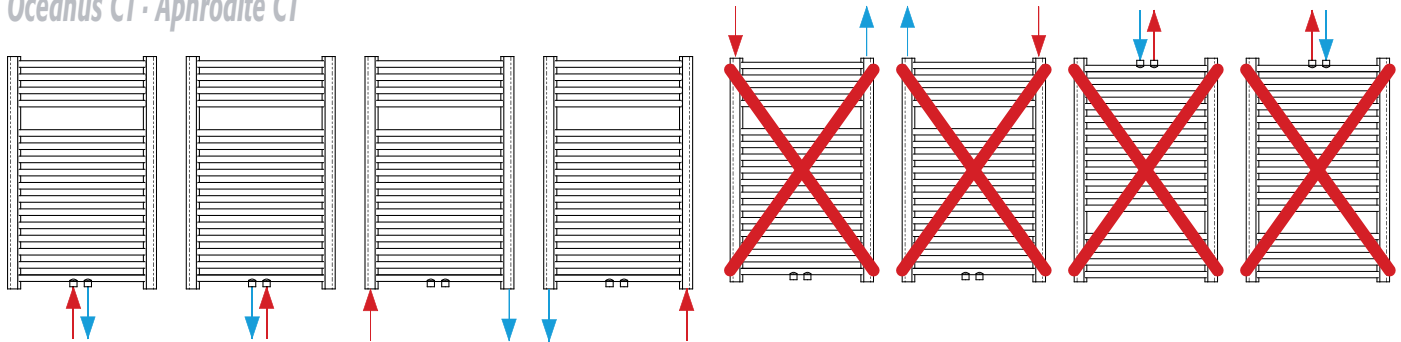

MODES DE RACCORDEMENT

Oceanus - Oceanus CT - Aphrodite - Aphrodite CT

Oceanus - Aphrodite

Oceanus CT - Aphrodite CT

MONTAGE EN CLAUSTRA

Oceanus - Oceanus CT

N° d'art. T1630
Couleur: blanc Henrad 9016

HENRAD
Le Radiateur