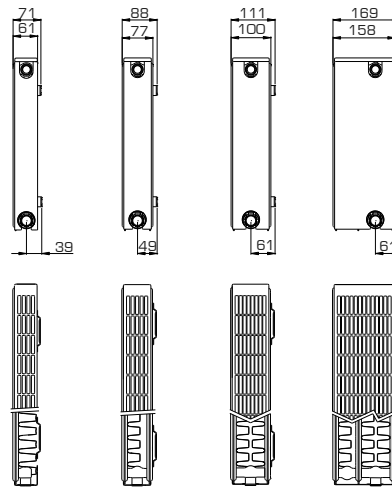

## Typeoverzicht

Rekenfactor per  
meter radiatorlengte  
bij 75/65/20°C  
volgens EN442

Charakteristieke  
vergelijking:

$$\Phi = K_M \times \Delta T^n$$

Hoogte [mm]		Type 11	Type 21	Type 22	Type 33	hartafstand [mm]
<b>300</b>	W	509		982	1.349	<b>250</b>
	kg	9,31		16,80	25,20	
	l	1,89		3,70	5,40	
	m <sup>2</sup>	2,09		3,51	5,26	
	n	1,32		1,33	1,31	
<b>400</b>	W	676	954	1.245	1.711	<b>350</b>
	kg	12,78	19,46	22,87	34,30	
	l	2,34	4,67	4,67	6,87	
	m <sup>2</sup>	2,95	3,37	4,92	7,38	
	n	1,31	1,33	1,33	1,32	
<b>500</b>	W	833	1.153	1.494	2.056	<b>450</b>
	kg	16,24	24,63	28,93	43,40	
	l	2,80	5,63	5,63	8,33	
	m <sup>2</sup>	3,80	4,31	6,33	9,49	
	n	1,30	1,34	1,33	1,32	
<b>600</b>	W	980	1.345	1.732	2.389	<b>550</b>
	kg	19,70	29,80	35,00	52,50	
	l	3,25	6,60	6,60	9,80	
	m <sup>2</sup>	4,66	5,24	7,74	11,61	
	n	1,29	1,34	1,33	1,32	
<b>700</b>	W	1.117	1.530	1.961	2.712	<b>650</b>
	kg	22,90	34,50	40,53	60,77	
	l	3,77	7,63	7,63	11,37	
	m <sup>2</sup>	5,51	6,18	9,15	13,72	
	n	1,29	1,34	1,34	1,34	
<b>900</b>	W	1.360	1.883	2.395	3.334	<b>850</b>
	kg	29,30	43,90	51,60	77,30	
	l	4,80	9,70	9,70	14,50	
	m <sup>2</sup>	7,22	8,05	11,97	17,96	
	n	1,29	1,34	1,35	1,37	