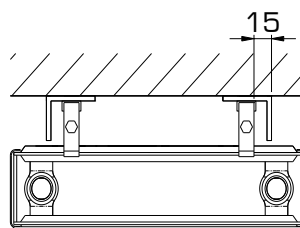

Hoogte (mm)	Art. Nr
1600	T117016
1800	T117018
2000	T117020
2200	T117022

HENRAD

De Radiator