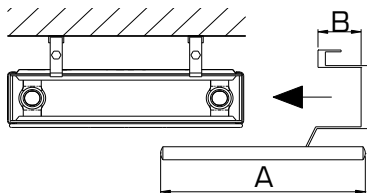

## Alto - Alto Plan - Alto Line

Beschikbaar voor radiator types: 11 / 20 / 21 / 22

Barlengte (A): 300 / 400 / 500 mm

Kleur: Henrad wit 9016

Type	A (mm)	Art.Nr	B (mm)
T11	300 (*)	T11601103	85
	400	T11601104	
	500	T11601105	
T20/21	300	T11602103	57
	400	T11602104	
	500	T11602105	
T22	300	T11602203	57
	400	T11602204	
	500	T11602205	