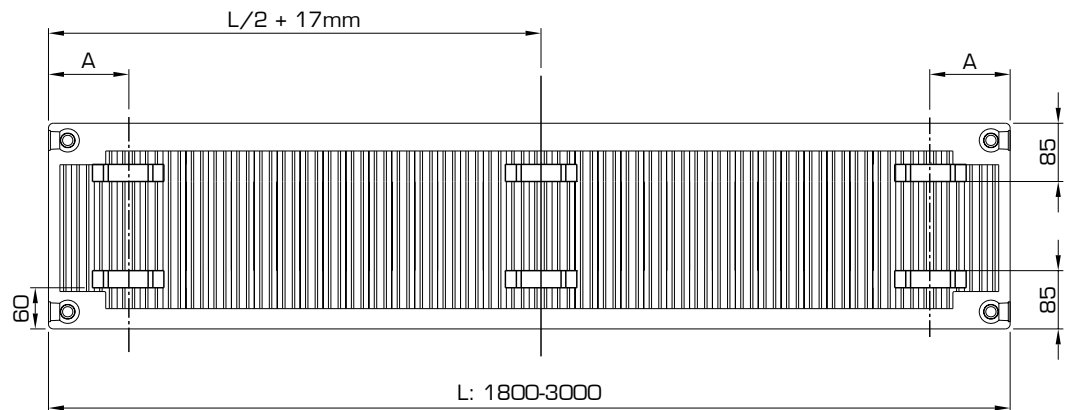

POSITIONS DES ETRIERS

TYPE 11

Standard · Sanirad · Compact · Premium · Premium M · Everest Plan · Everest Line

| L | A |
|-----------|-----|
| 400 | 117 |
| 500-1100 | 150 |
| 1200-1600 | 283 |
| 1800-3000 | 283 |

TYPE 10

Standard · Sanirad

TYPE 20 | TYPE 21 | TYPE 22 | TYPE 33

Compact · RenoRad · Premium · Everest Plan · Everest Line

| L | A |
|-----------|-----|
| 400 | 133 |
| 500-1100 | 133 |
| 1200-1600 | 267 |
| 1800-3000 | 267 |