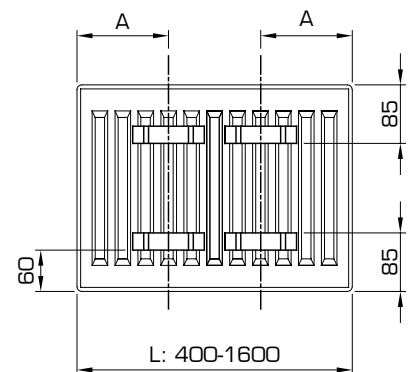

POSITIONS DES ETRIERS

TYPE 11

Standard · Sanirad · Compact · Premium · Premium M · Everest Plan · Everest Line

| L | A |
|-----------|-----|
| 400 | 117 |
| 500-1100 | 150 |
| 1200-1600 | 283 |
| 1800-3000 | 283 |

TYPE 10

Standard · Sanirad

TYPE 20 | TYPE 21 | TYPE 22 | TYPE 33

Compact · RenoRad · Premium · Everest Plan · Everest Line

| L | A |
|-----------|-----|
| 400 | 133 |
| 500-1100 | 133 |
| 1200-1600 | 267 |
| 1800-3000 | 267 |