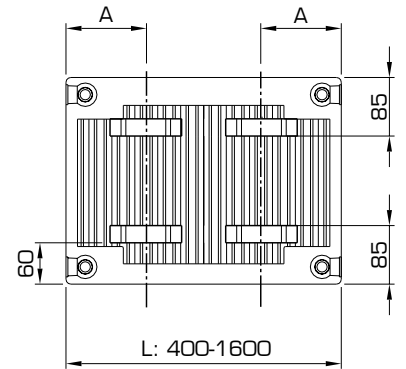

POSITIONS DES ETRIERS

TYPE 11

Standard · Sanirad · Compact · Premium · Premium M · Everest Plan · Everest Line

| L | A |
|-----------|-----|
| 400 | 117 |
| 500-1100 | 150 |
| 1200-1600 | 283 |
| 1800-3000 | 283 |

TYPE 10

Standard · Sanirad

TYPE 20 | TYPE 21 | TYPE 22 | TYPE 33

Compact · RenoRad · Premium · Everest Plan · Everest Line

| L | A |
|-----------|-----|
| 400 | 133 |
| 500-1100 | 133 |
| 1200-1600 | 267 |
| 1800-3000 | 267 |