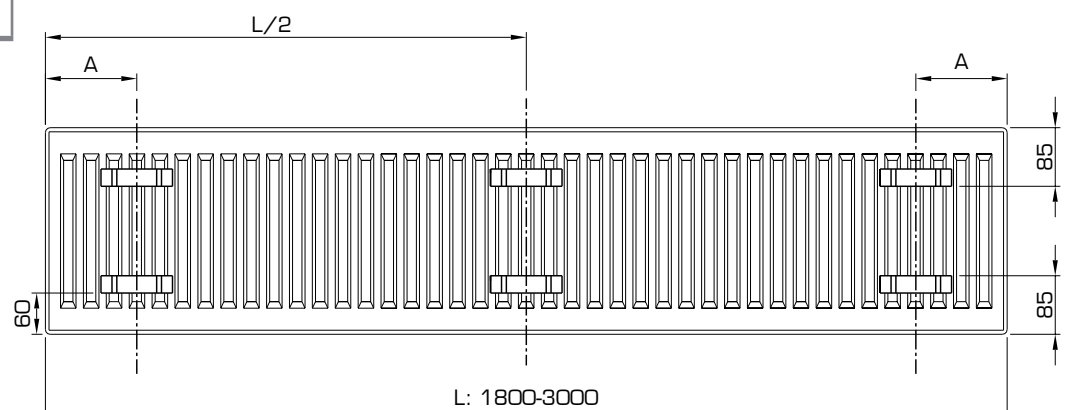

POSITIONS DES ETRIERS

TYPE 11

Standard · Sanirad · Compact · Premium · Premium M · Everest Plan · Everest Line

| L | A |
|-----------|-----|
| 400 | 117 |
| 500-1100 | 150 |
| 1200-1600 | 283 |
| 1800-3000 | 283 |

TYPE 10

Standard · Sanirad

TYPE 20 | TYPE 21 | TYPE 22 | TYPE 33

Compact · RenoRad · Premium · Everest Plan · Everest Line

| L | A |
|-----------|-----|
| 400 | 133 |
| 500-1100 | 133 |
| 1200-1600 | 267 |
| 1800-3000 | 267 |