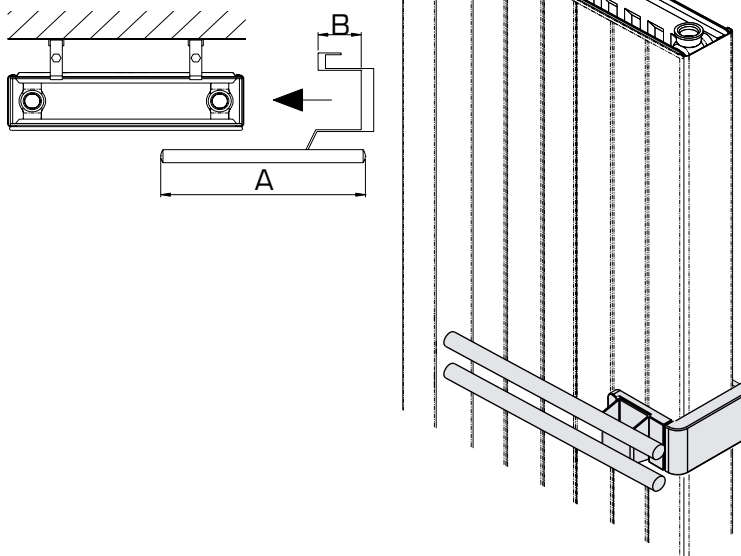

BARRE SÈCHE-SERVIETTE

Alto - Alto Plan - Alto Line

Disponible pour types: 11 / 20 / 21 / 22
 Longueur de barre (A): 300 / 400 / 500 mm
 Couleur: blanc Henrad 9016

Type	A (mm)	N° d'art.	B (mm)
T11	300 (*)	T11601103	85
	400	T11601104	
	500	T11601105	
T20/21	300	T11602103	57
	400	T11602104	
	500	T11602105	
T22	300	T11602203	57
	400	T11602204	
	500	T11602205	

(*) Montage de la barre sèche-serviette possible uniquement sans cache-console.

Les barres sèche-serviettes T20, T21 et T22 peuvent également être utilisées pour: Standard, Compact, RenoRad, Premium, Premium M, Everest Plan & Everest Line.