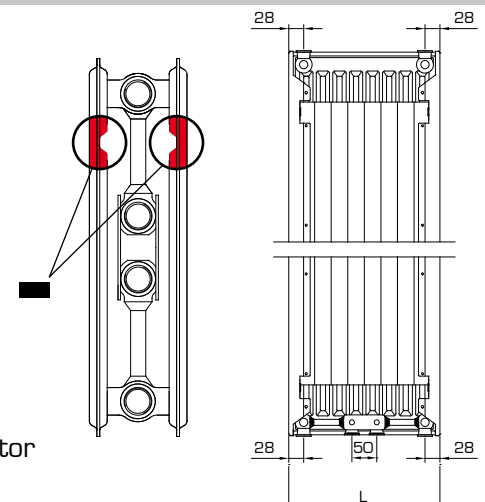

(*) Bij de montage met de middenaansluiting bovenaan moet de radiator ontluicht kunnen worden aan beide bovenste hoekaansluitingen.