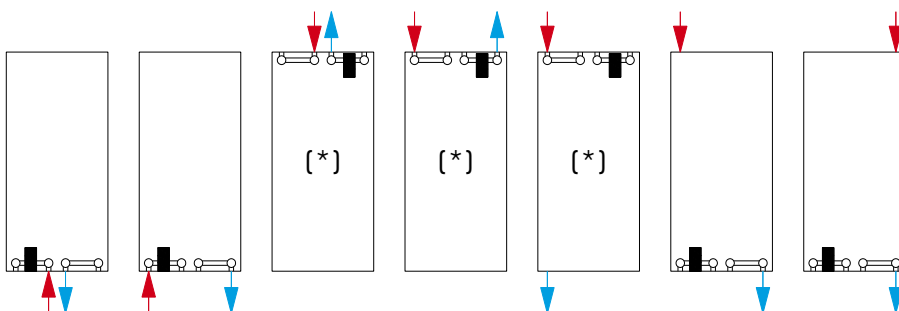

AANSLUITMOGELIJKHEDEN

ALTO PLAN ALTO LINE

T11/20/21/22