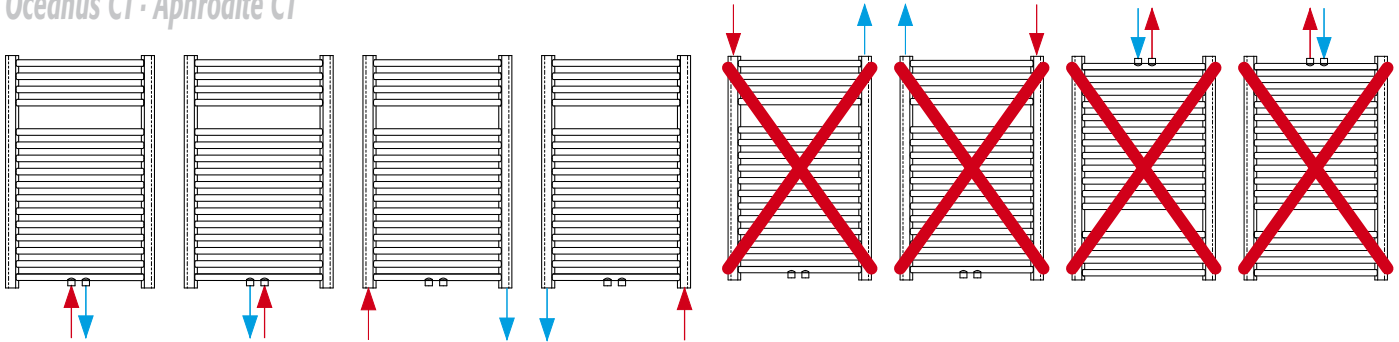

AANSLUITMOGELIJKHEDEN

Oceanus - Oceanus CT - Aphrodite - Aphrodite CT

Oceanus - Aphrodite

Oceanus CT - Aphrodite CT

MONTAGE ALS SCHEIDINGSWAND

Oceanus - Oceanus CT

Art. nr. T1630
Kleur: Henrad wit 9016