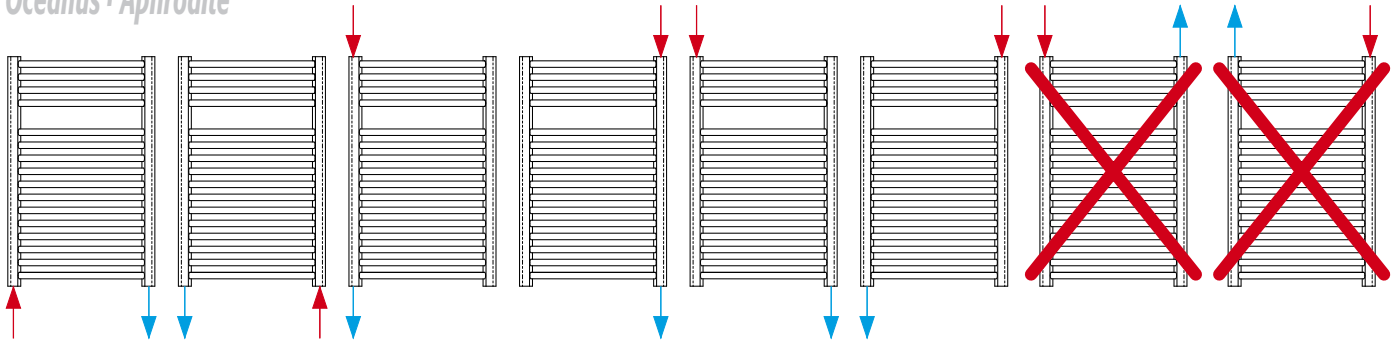

AANSLUITMOGELIJKHEDEN

Oceanus - Oceanus CT - Aphrodite - Aphrodite CT

Oceanus - Aphrodite

Oceanus CT - Aphrodite CT

MONTAGE ALS SCHEIDINGSWAND

Oceanus - Oceanus CT

Art. nr. T1630
Kleur: Henrad wit 9016