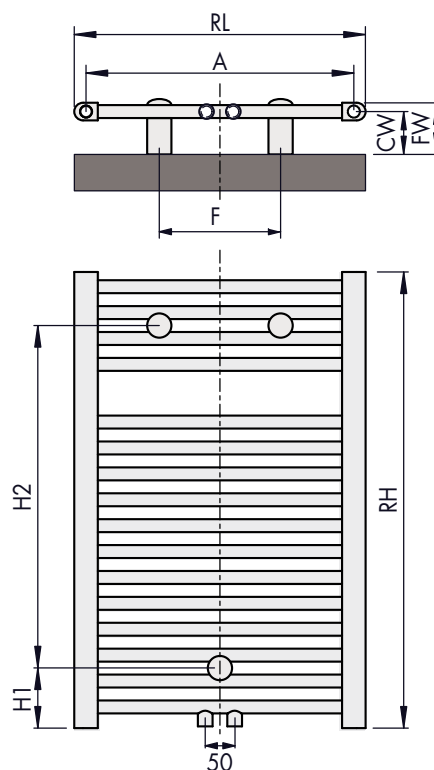

## Oceanus - Oceanus CT

RL	A	F	CW	FW
495	455	320	65-85	80-100
585	545	410	65-85	80-100
737	697	560	65-85	80-100

RH	H1	H2
775	102	582
1181	102	988
1763	102	1570

RH: radiatorhoogte  
RL: radiatorlengte

## Aphrodite - Aphrodite CT

RL	A	F	CW	FW	CTW	D
495	455	236	55-75	95-115	80-100	50
585	545	326	55-75	100-120	85-105	60
737	697	478	55-75	110-130	95-115	70

RH	H1	H2
775	102	582
1181	102	988
1763	102	1570

RH: radiatorhoogte  
RL: radiatorlengte