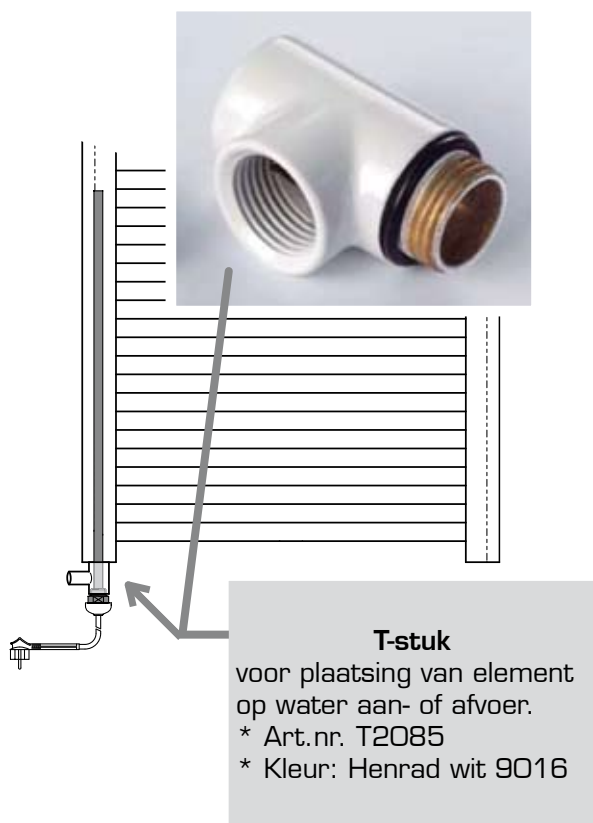

VERWARMINGSELEMENT

Oceanus - Oceanus CT - Aphrodite - Aphrodite CT

- * Verwarmingselement klasse 1
- * met AAN/UIT-schakelaar en 1/2" aansluiting.

Plaatsing enkel toegestaan op radiatoren die aangesloten zijn op het centrale verwarmingssysteem.

Enkel voor gebruik in verticale positie.

BIJ GEBRUIK VAN HET VERWARMINGSELEMENT:

- * wateraanvoer radiator sluiten
- * waterretourleiding open laten

OPGELET: Voor de plaatsing van het elektrisch element in vochtige ruimtes: zie de betreffende normen.